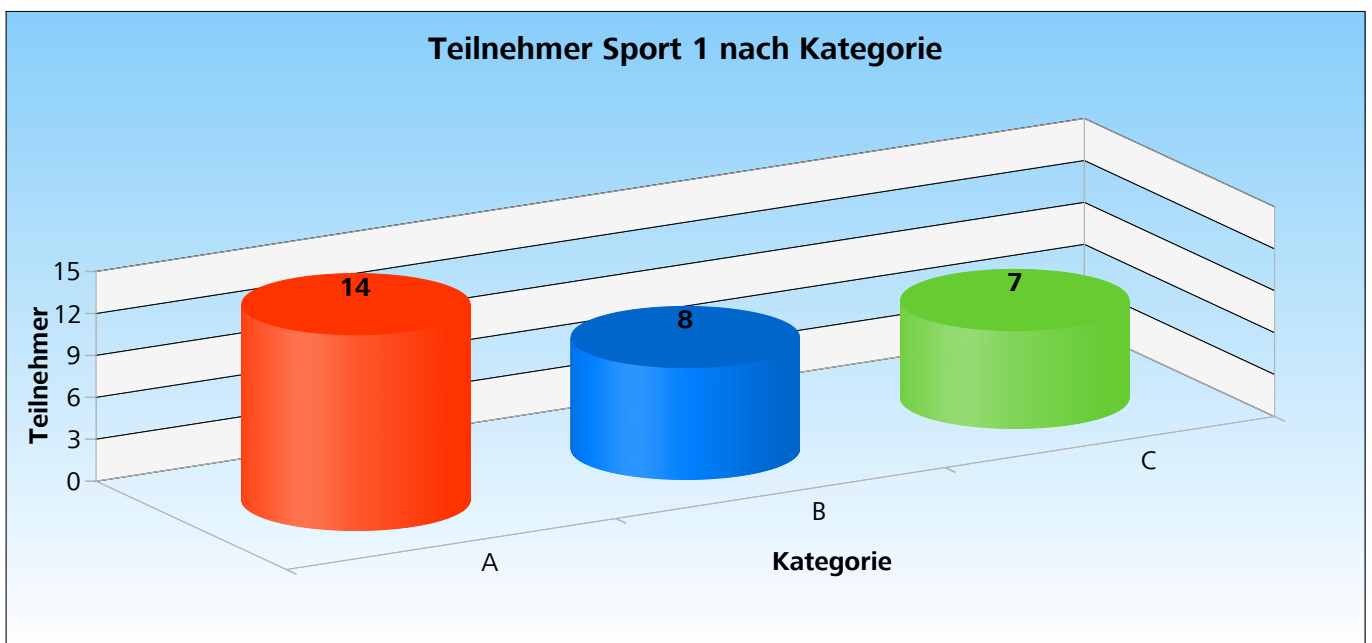

**Unterverband
Entlebuch**

MS-ID	3698 / Unterverband Entlebuch
Veranstaltung	7. UVE-MS - KK Vou gföhrlech
Dauer	20.05.2019 bis 01.06.2019
Ort	Gasthaus zur Emme, Werthenstein

Anzahl MS-Teilnehmer pro Klub