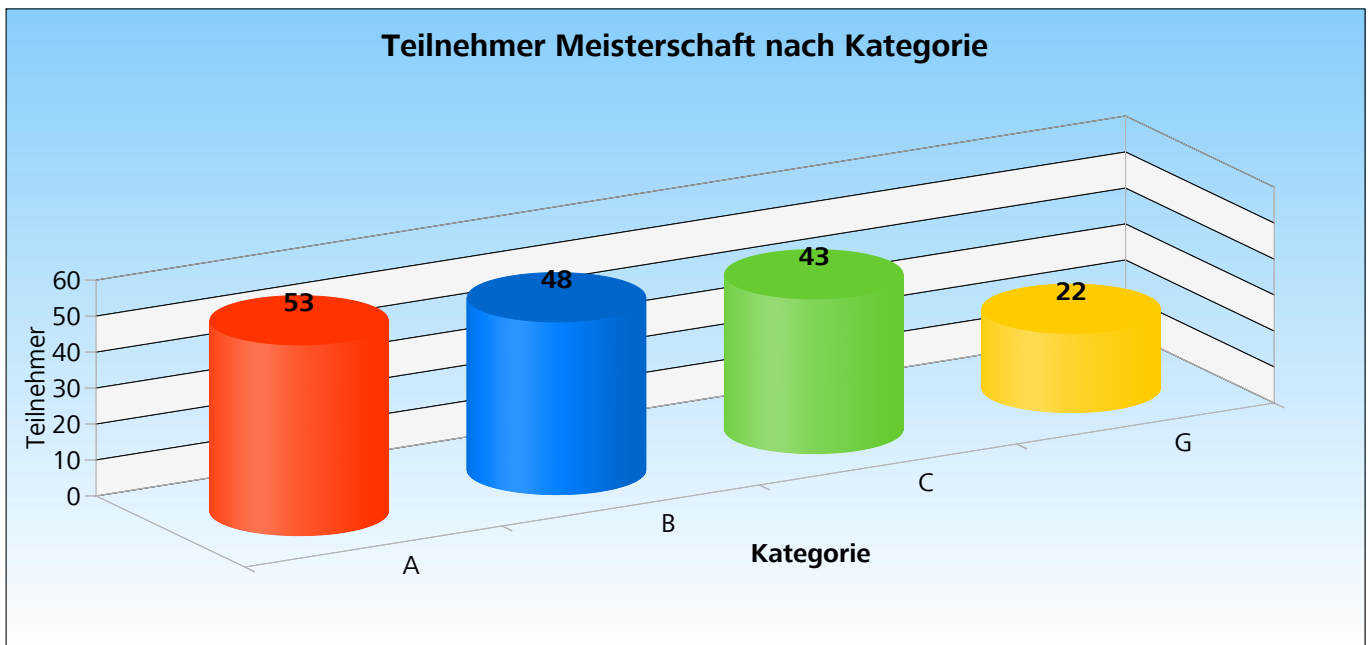

**Unterverband
Entlebuch**

MS-ID	3698 / Unterverband Entlebuch
Veranstaltung	7. UVE-MS - KK Vou gföhrlech
Dauer	20.05.2019 bis 01.06.2019
Ort	Gasthaus zur Emme, Werthenstein

Anzahl MS-Teilnehmer pro Klub