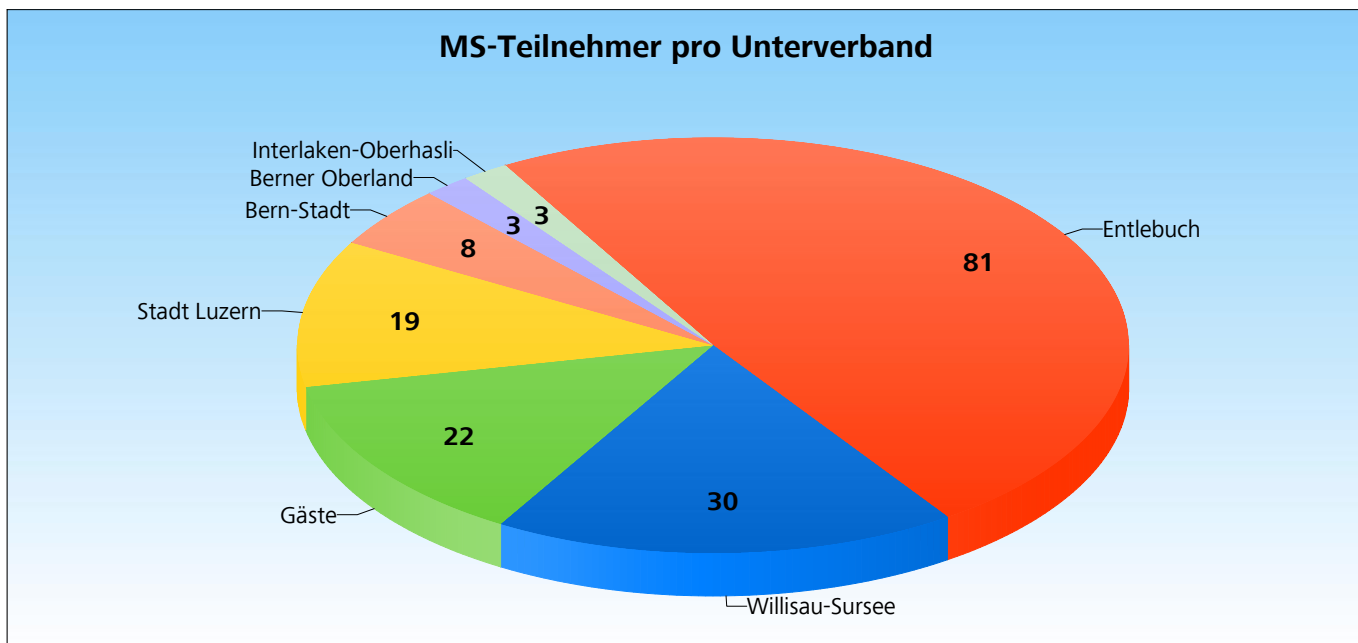

**Unterverband
Entlebuch**

MS-ID	3698 / Unterverband Entlebuch
Veranstaltung	7. UVE-MS - KK Vou gföhrlech
Dauer	20.05.2019 bis 01.06.2019
Ort	Gasthaus zur Emme, Werthenstein

Anzahl MS-Teilnehmer pro Klub