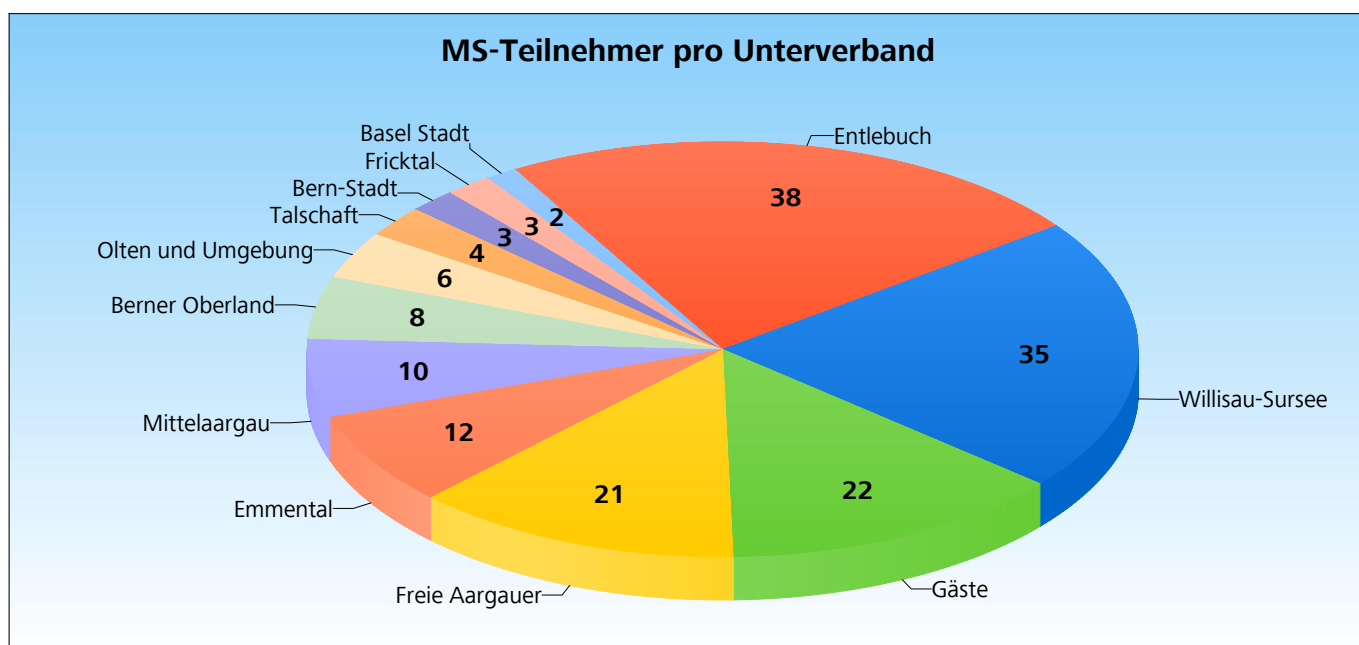

**Unterverband  
Entlebuch**

MS-ID	3429 / Unterverband Entlebuch
Veranstaltung	5. Festtags Meisterschaft Buholz
Dauer	14.12.2018 bis 02.01.2019
Ort	Lamm Buholz, Ruswil

#### Anzahl MS-Teilnehmer pro Klub

Klub-Nr.	Klubname	Unterverband	Teilnehmer
1312	KK Rebstock 2		7
1057	KK Sternen	Willisau-Sursee	6
1344	KK Kreuz	Willisau-Sursee	6
1033	KK Edelweiss	Willisau-Sursee	6
1314	KK Siesta	Entlebuch	5
1257	KK Lüderblick	Emmental	5
1044	KK Woods	Willisau-Sursee	5
1315	KK Ygnis	Entlebuch	5
1244	KK Blitz	Emmental	5
1309	KK Lamm	Entlebuch	5
1041	KK Hartholz	Willisau-Sursee	4
1300	KK Alpenglöggli	Entlebuch	4
1358	KK Napf Luthern	Willisau-Sursee	4
1301	KK Alpenglöggli 84	Entlebuch	4
1357	KK Enzian	Berner Oberland	3
1306	KK Farnern 1	Entlebuch	3
1168	KK Haub-Haub 1	Oberaargau	3
1313	KK Schybi		3
1112	KK Seetal	Seetal-Habsburg	2
1021	KK Suhrental	Talschaft	2
1152	KK Rot - Weiss - Krone	Freie Aargauer	2
1365	KK Eule 15	Stadt Luzern	2
1270	KK River Boys	Bern-Stadt	2
1158	KK Alpenkegler	Oberaargau	2
1175	KK Eggepfiffer	Mittelaargau	2
1124	KK Tiger	Olten und Umgebung	2
1087	KK Musegg	Stadt Luzern	2
1126	KK Rössli	Olten und Umgebung	2
1153	KK Sonnholz	Freie Aargauer	2