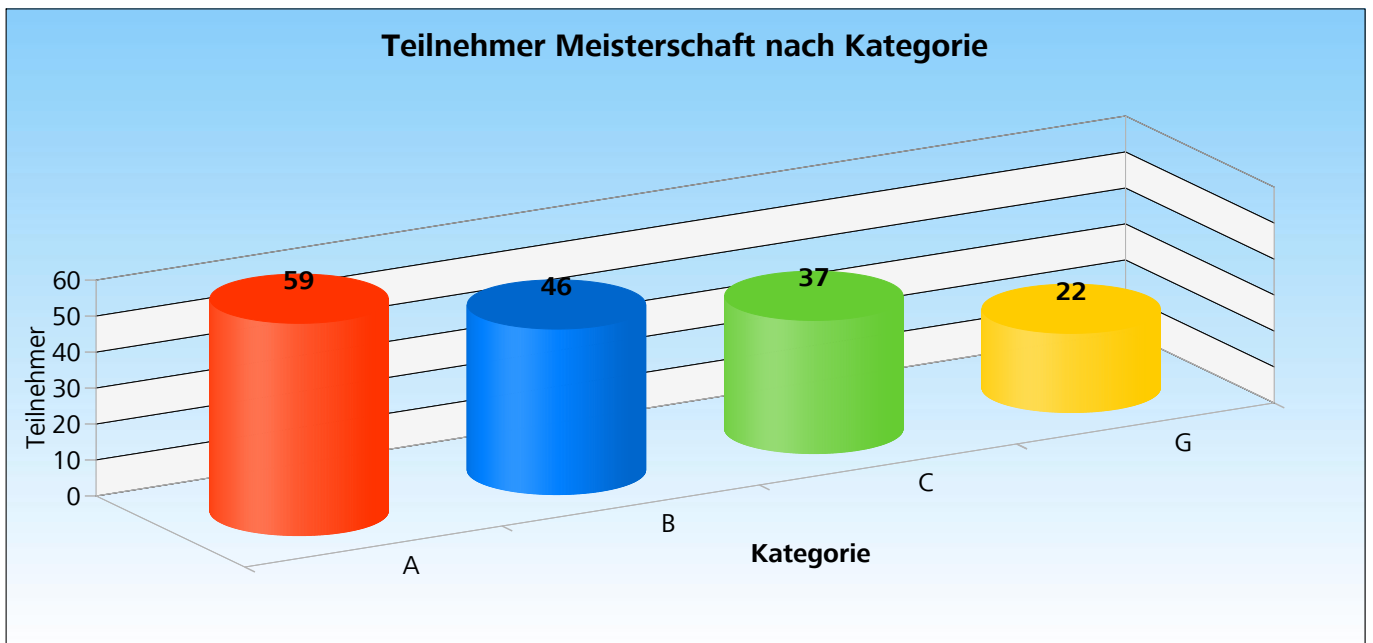

**Unterverband  
Entlebuch**

MS-ID	3429 / Unterverband Entlebuch
Veranstaltung	5. Festtags Meisterschaft Buholz
Dauer	14.12.2018 bis 02.01.2019
Ort	Lamm Buholz, Ruswil