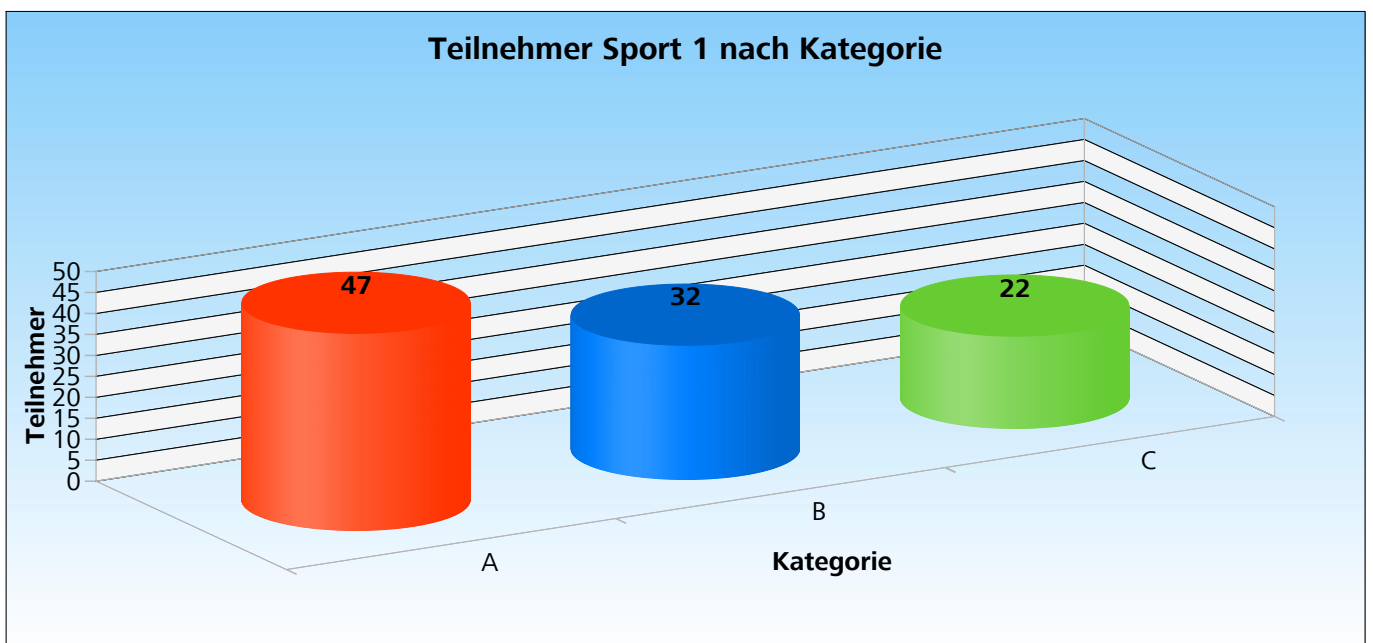

**Unterverband  
Entlebuch**

MS-ID	3429 / Unterverband Entlebuch
Veranstaltung	5. Festtags Meisterschaft Buholz
Dauer	14.12.2018 bis 02.01.2019
Ort	Lamm Buholz, Ruswil