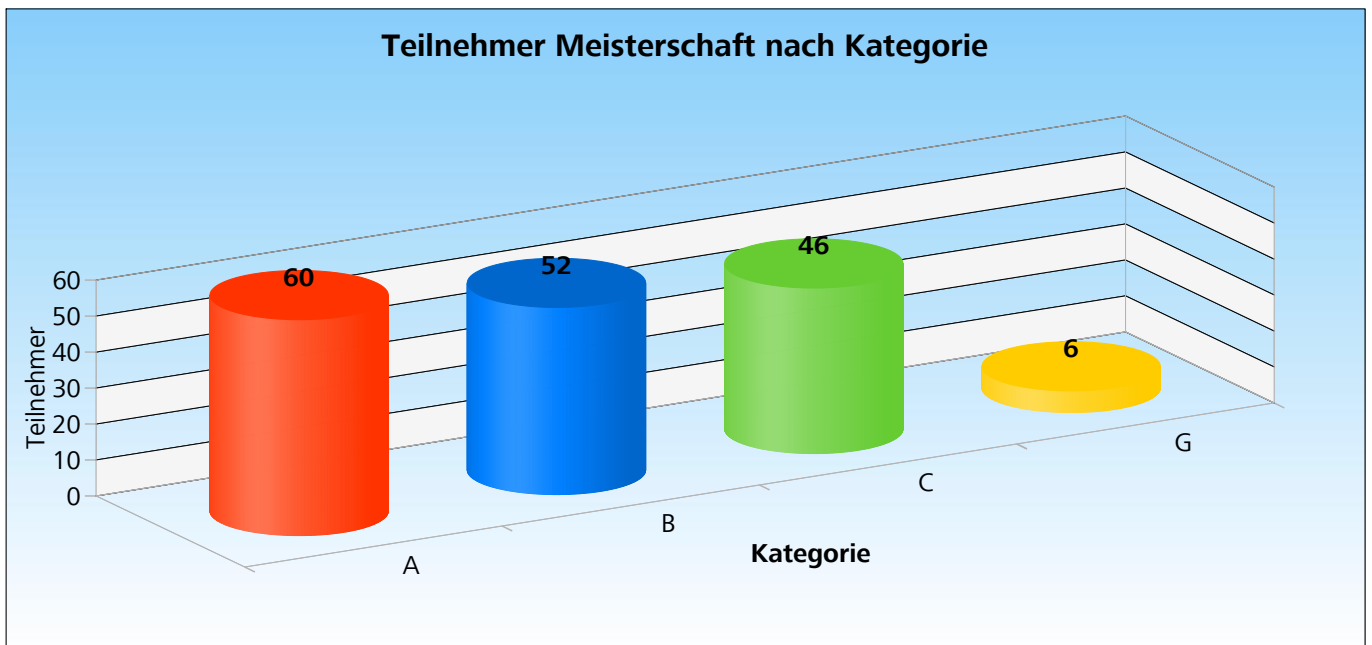

**Unterverband  
Entlebuch**

MS-ID	3692 / Unterverband Entlebuch
Veranstaltung	1. UVE-MS - KK Edelweiss
Dauer	07.01.2019 bis 19.01.2019
Ort	Hotel Drei Könige, Entlebuch

**Anzahl MS-Teilnehmer pro Klub**