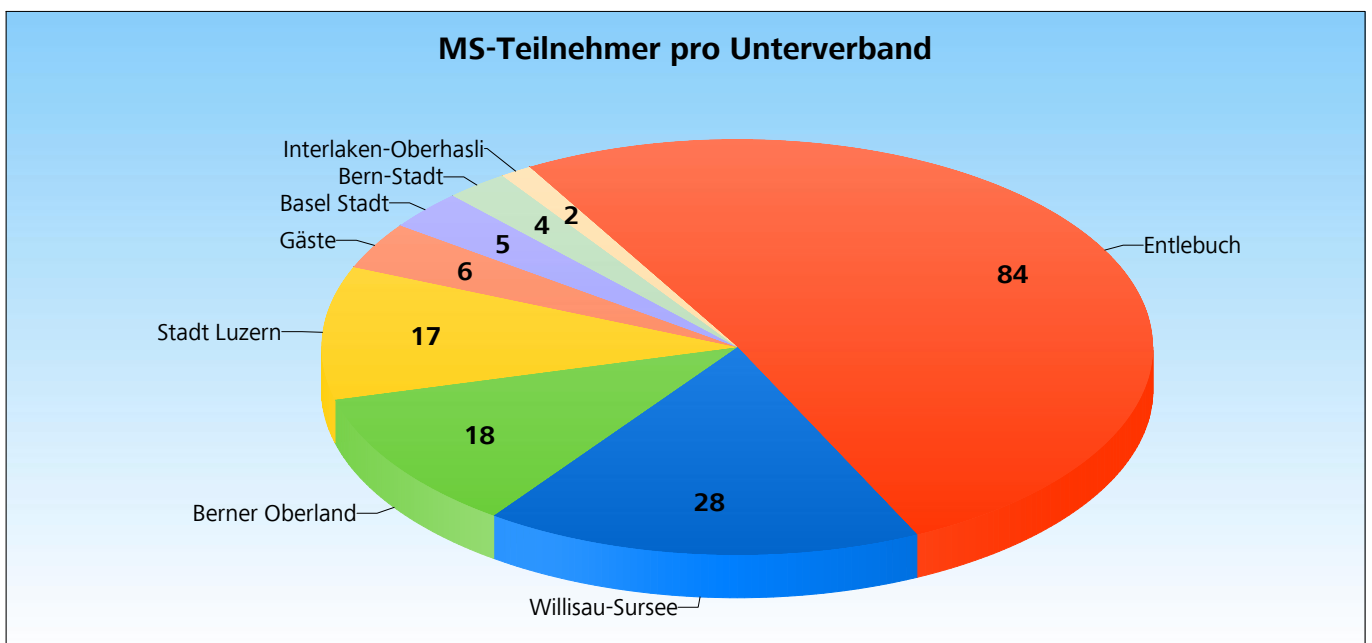

**Unterverband  
Entlebuch**

MS-ID	3692 / Unterverband Entlebuch
Veranstaltung	1. UVE-MS - KK Edelweiss
Dauer	07.01.2019 bis 19.01.2019
Ort	Hotel Drei Könige, Entlebuch

**Anzahl MS-Teilnehmer pro Klub**