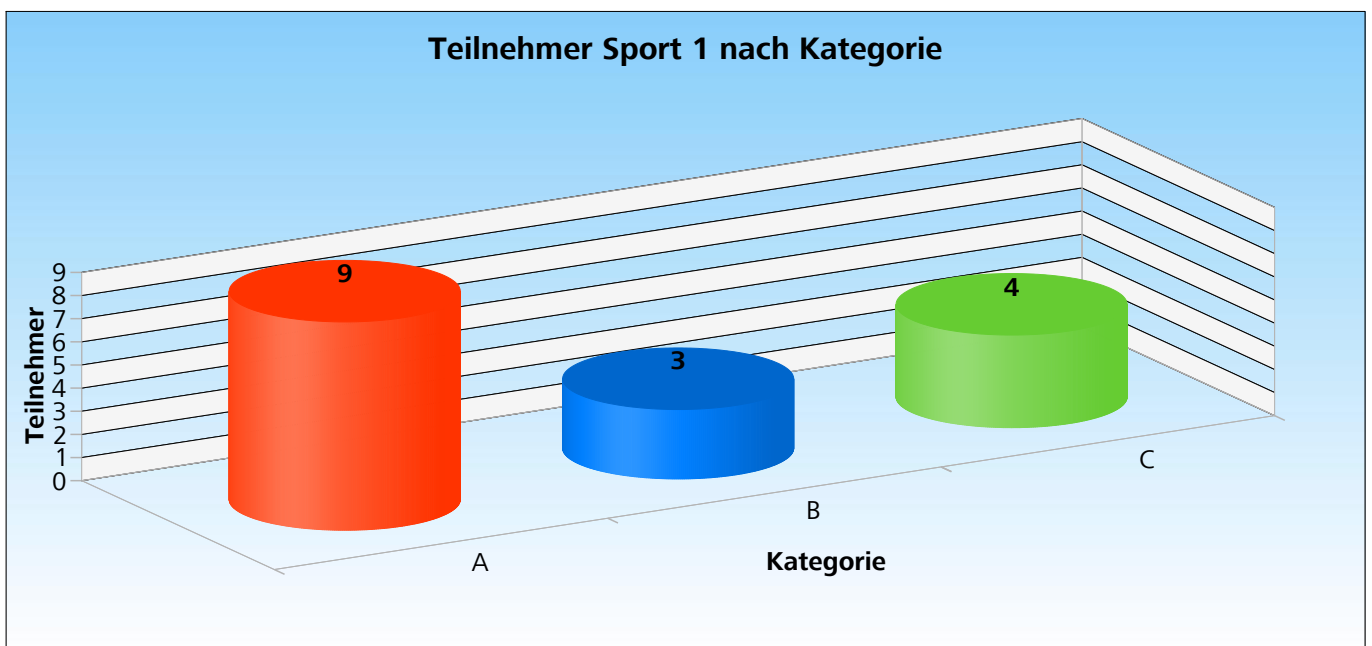

SFKV UV Entlebuch

**Unterverband
Entlebuch**

MS-ID	3700 / Unterverband Entlebuch
Veranstaltung	9. UVE-MS - KK Farnern 1
Dauer	19.08.2019 bis 31.08.2019
Ort	Hotel Drei Könige, Entlebuch

Der vorliegende Text gilt sinngemäss für weibliche und eine Mehrzahl von Personen.