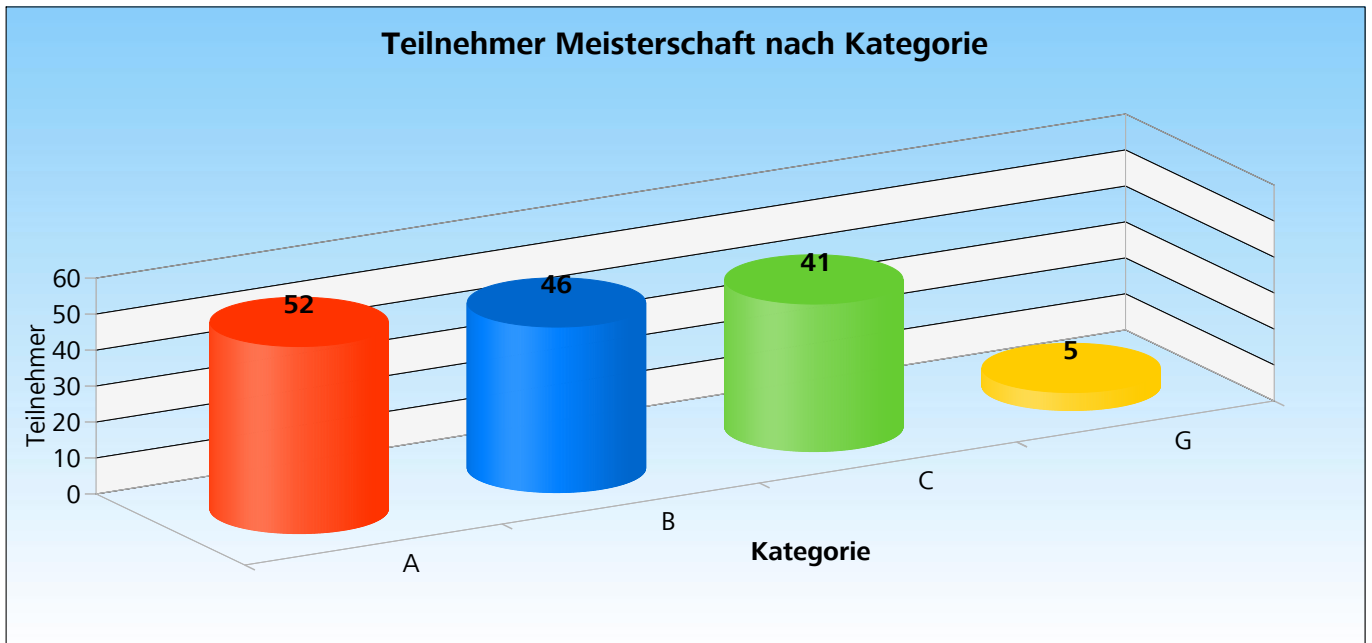

SFKV UV Entlebuch

**Unterverband
Entlebuch**

MS-ID	3700 / Unterverband Entlebuch
Veranstaltung	9. UVE-MS - KK Farnern 1
Dauer	19.08.2019 bis 31.08.2019
Ort	Hotel Drei Könige, Entlebuch

Der vorliegende Text gilt sinngemäss für weibliche und eine Mehrzahl von Personen.